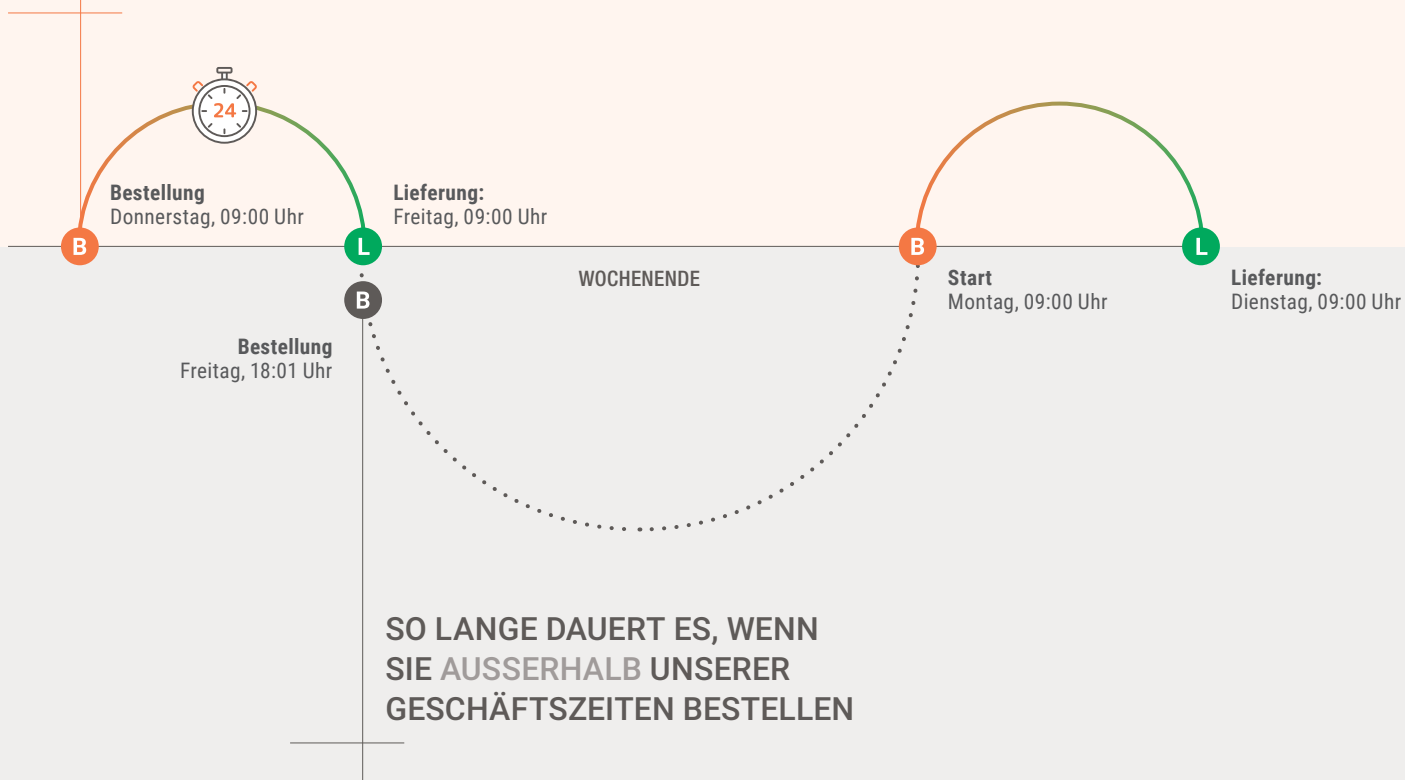

# 24 h LIEFERZEIT

## SO FUNKTIONIERT'S

In der Regel liefern wir den von Ihnen bestellten Grundriss innerhalb von 24 Stunden. Voraussetzung dafür ist, dass die Bestellung während unserer Geschäftszeiten eingeht. Unsere Geschäftszeiten sind **Montag bis Freitag**, von **9.00 Uhr bis 18.00 Uhr**.

## SO KÖNNEN WIR UNSERE 24 h LIEFERZEIT EINHALTEN

IHR AUFTRAG  
HAT ETWAS ZEIT?

ENTSPANNT  
48 h Lieferzeit  
5 % Rabatt

ENTSCHLEUNIGT  
72 h Lieferzeit  
10 % Rabatt