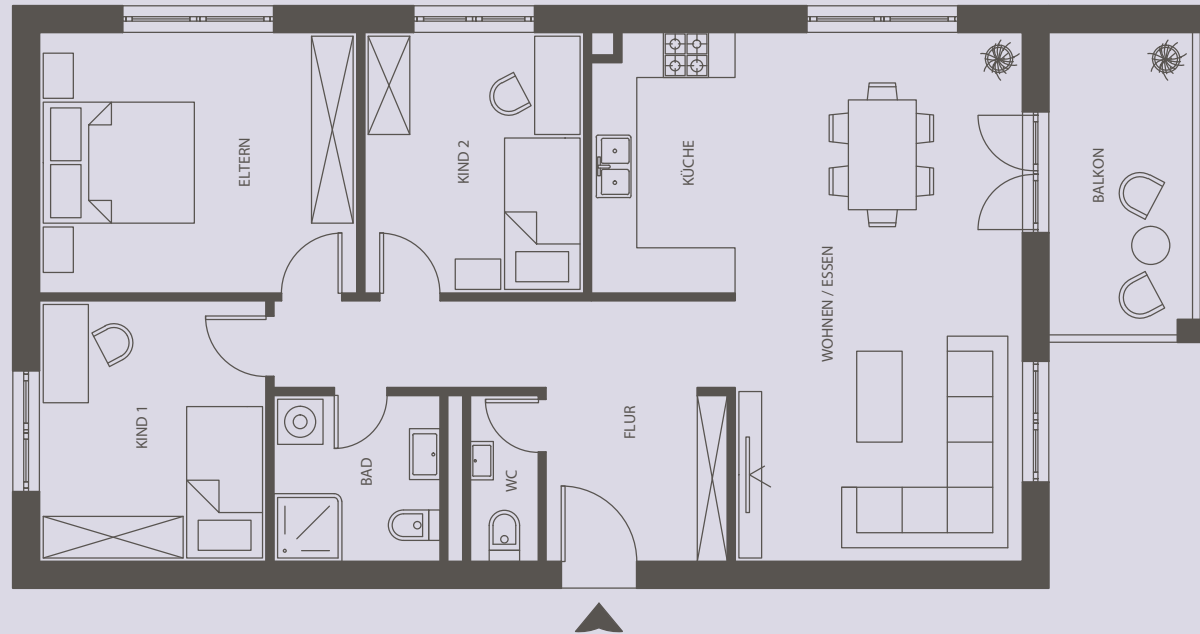

APARTMENT 1

Etage Erdgeschoss

Zimmer 3

Größe ca. 86,00 m²

Sonstiges Balkon

Wohnzimmer ca. 18 m²

Schlafzimmer ca. 16 m²

Flur ca. 7 m²

Küche ca. 12 m²

Bad ca. 10 m²

Haus 4

Adresse Musterstraße 4
12345 Berlin

City Estate
Its for your tagline 

VERMIETUNG/VERKAUF

Butlerium GmbH
Überseeallee 1
20457 Hamburg

T 040 334 68 57 61
E mail@grundriss-butler.de
www.grundriss-butler.de