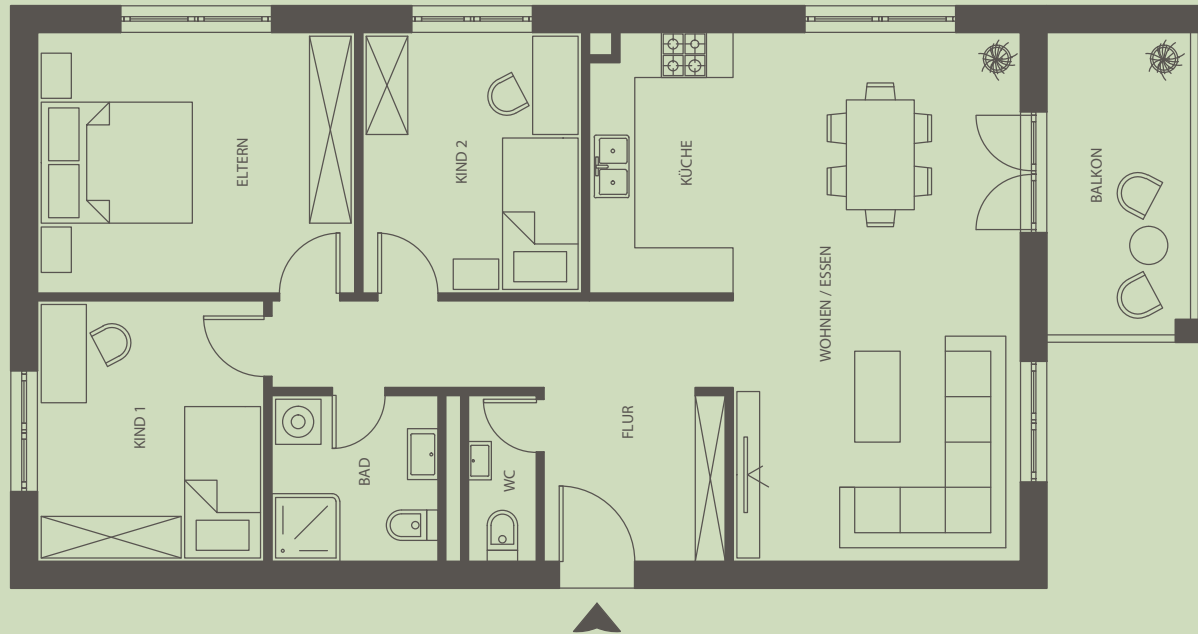

APARTMENT 1

Etage Erdgeschoss

Zimmer 3

Größe ca. 86,00 m²

Sonstiges Balkon

Wohnzimmer ca. 18 m²

Schlafzimmer ca. 16 m²

Flur ca. 7 m²

Küche ca. 12 m²

Bad ca. 10 m²

Haus 4

Adresse Musterstraße 4
12345 Berlin

City Estate
Its for your tagline

VERMIETUNG/VERKAUF

Butlerium GmbH
Überseeallee 1
20457 Hamburg

T 040 334 68 57 61
E mail@grundriss-butler.de
www.grundriss-butler.de

INFOS

Lorem ipsum dolor sit amet, consectetur adipiscing elit. Aenean commodo ligula eget dolor. Aenean massa. Cum sociis natoque penatibus et magnis dis parturient montes, nascetur ridiculus mus. Donec quam felis, ultricies nec, pellentesque eu, pretium quis, sem. Nulla consequat massa quis enim. Donec pede justo, fringilla vel, aliquet nec, vulputate eget, arcu. In enim justo, rhoncus ut, imperdiet a, venenatis vitae, justo. Nullam dictum felis eu pede mollis pretium. Integer tincidunt. Cras dapibus.