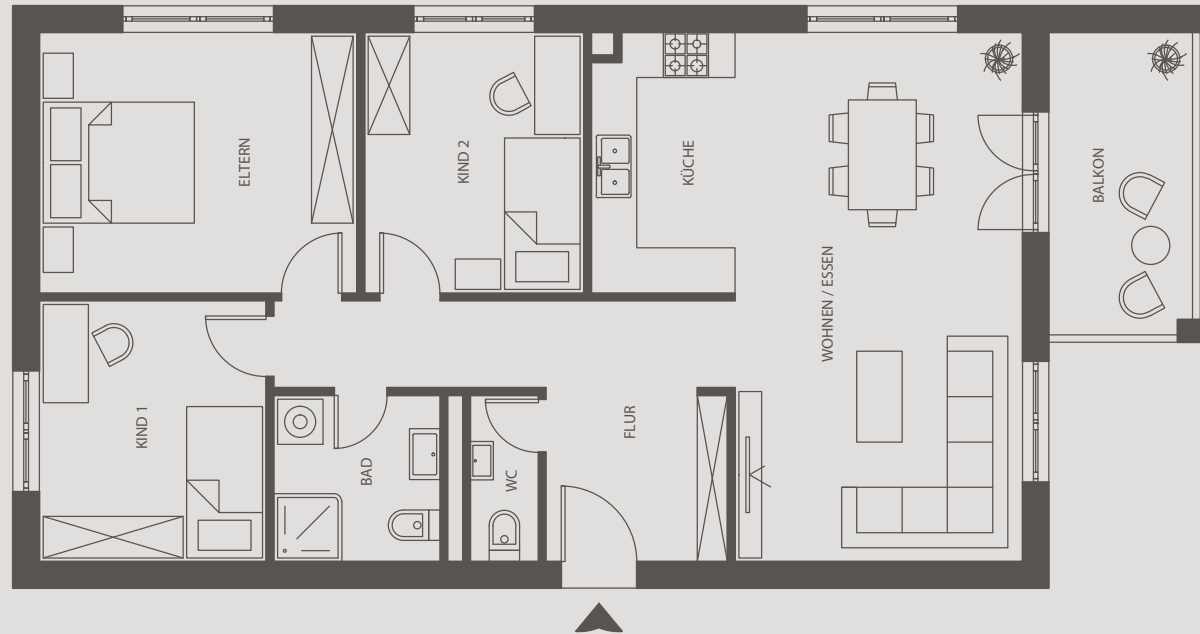

APARTMENT 1

Etage Erdgeschoss
Zimmer 3
Größe ca. 86,00 m²
Sonstiges Balkon

Wohnzimmer ca. 18 m²
Schlafzimmer ca. 16 m²
Flur ca. 7 m²
Küche ca. 12 m²
Bad ca. 10 m²

Haus 4
Adresse Musterstraße 4
12345 Berlin