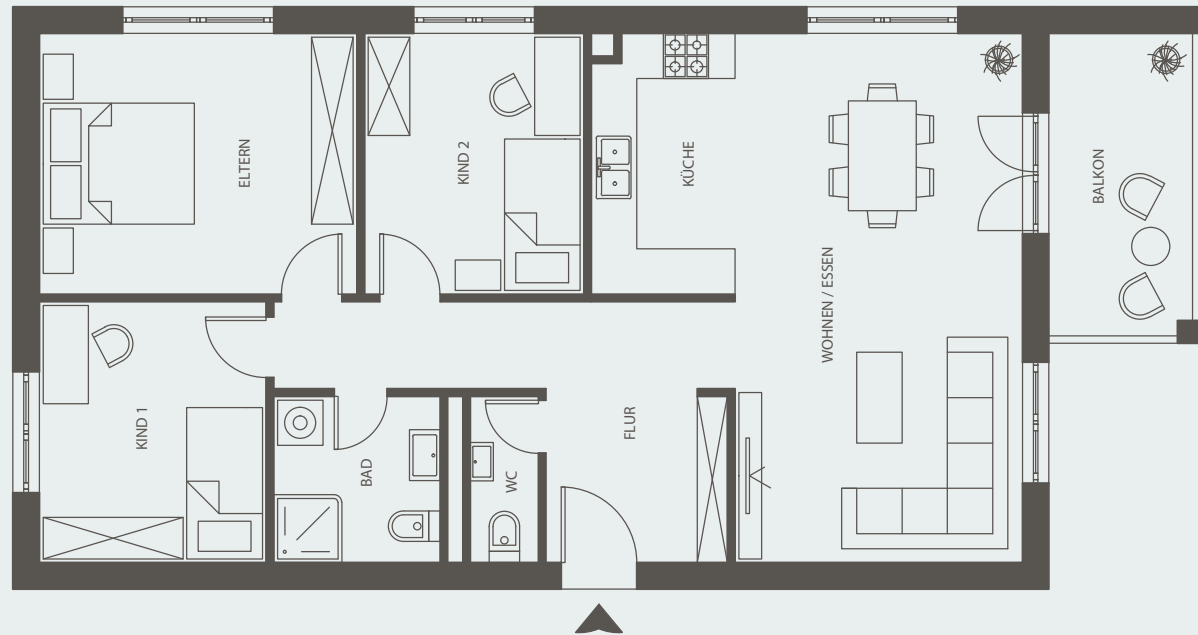

APARTMENT 1

Etage Erdgeschoss
Zimmer 3
Größe ca. 86,00 m²
Sonstiges Balkon

Wohnzimmer ca. 18 m²
Schlafzimmer ca. 16 m²
Flur ca. 7 m²
Küche ca. 12 m²
Bad ca. 10 m²

Haus 4
Adresse Musterstraße 4
12345 Berlin