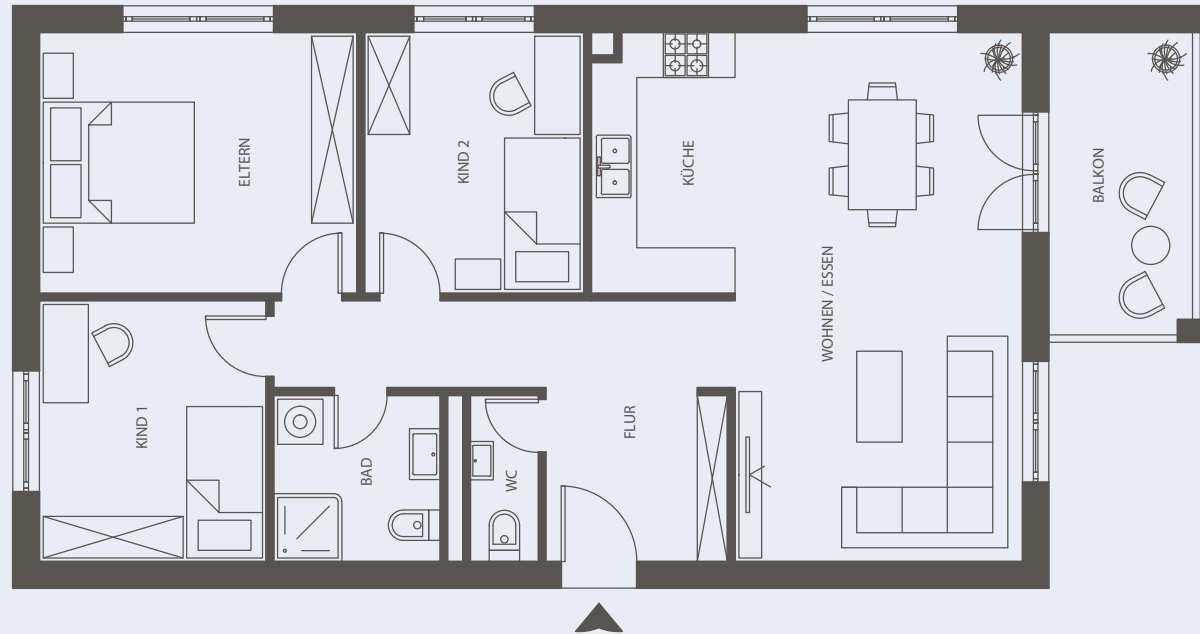

APARTMENT 1

Etage Erdgeschoss
Zimmer 3
Größe ca. 86,00 m²
Sonstiges Balkon

Wohnzimmer ca. 18 m²
Schlafzimmer ca. 16 m²
Flur ca. 7 m²
Küche ca. 12 m²
Bad ca. 10 m²

Haus 4
Adresse Musterstraße 4
12345 Berlin