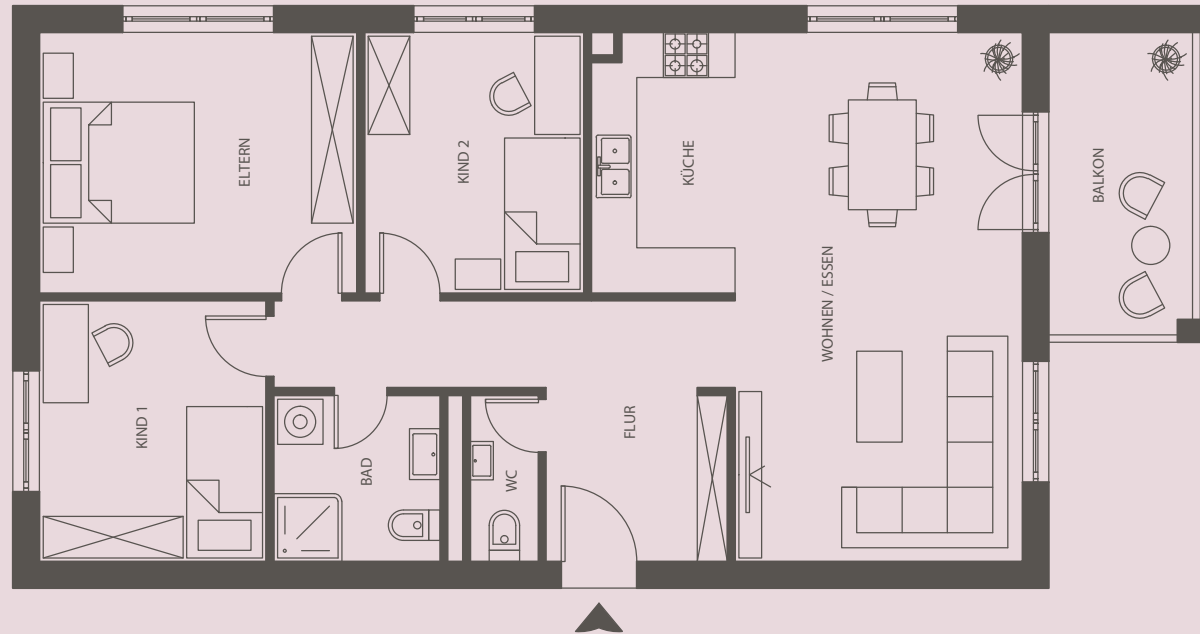

APARTMENT 1

Etage Erdgeschoss

Zimmer 3

Größe ca. 86,00 m²

Sonstiges Balkon

Wohnzimmer ca. 18 m²

Schlafzimmer ca. 16 m²

Flur ca. 7 m²

Küche ca. 12 m²

Bad ca. 10 m²

Haus 4

Adresse Musterstraße 4
12345 Berlin

City Estate
Its for your tagline

VERMIETUNG/VERKAUF

Butlerium GmbH
Überseeallee 1
20457 Hamburg

T 040 334 68 57 61
E mail@grundriss-butler.de
www.grundriss-butler.de