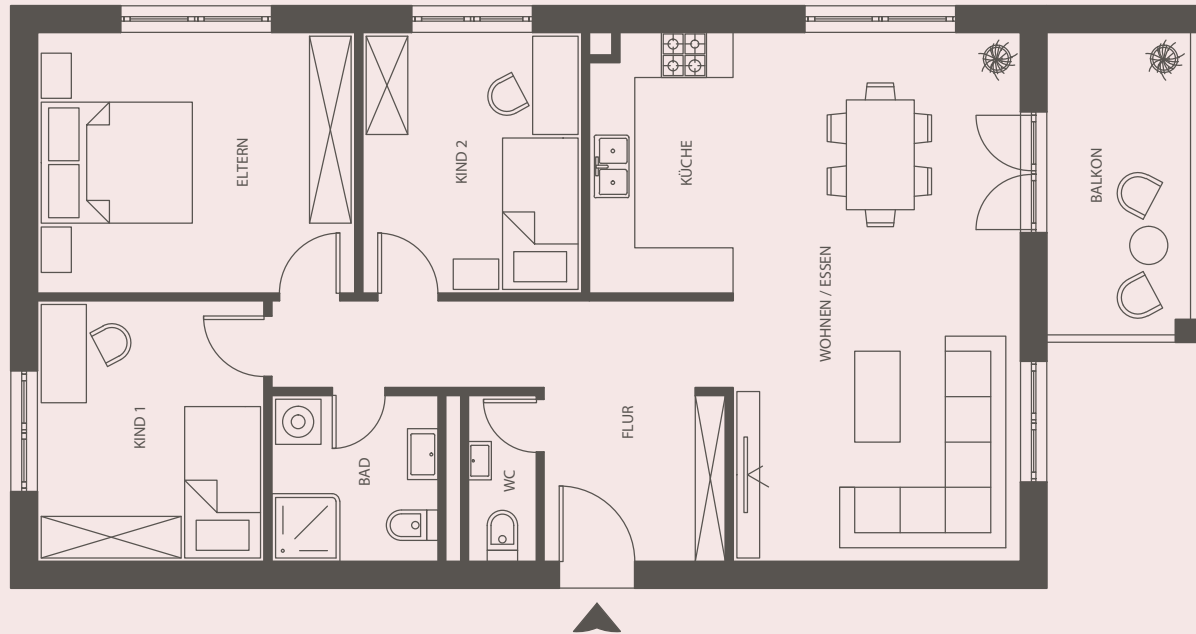

APARTMENT 1

Etage Erdgeschoss
Zimmer 3
Größe ca. 86,00 m²
Sonstiges Balkon

Wohnzimmer ca. 18 m²
Schlafzimmer ca. 16 m²
Flur ca. 7 m²
Küche ca. 12 m²
Bad ca. 10 m²

Haus 4
Adresse Musterstraße 4
12345 Berlin