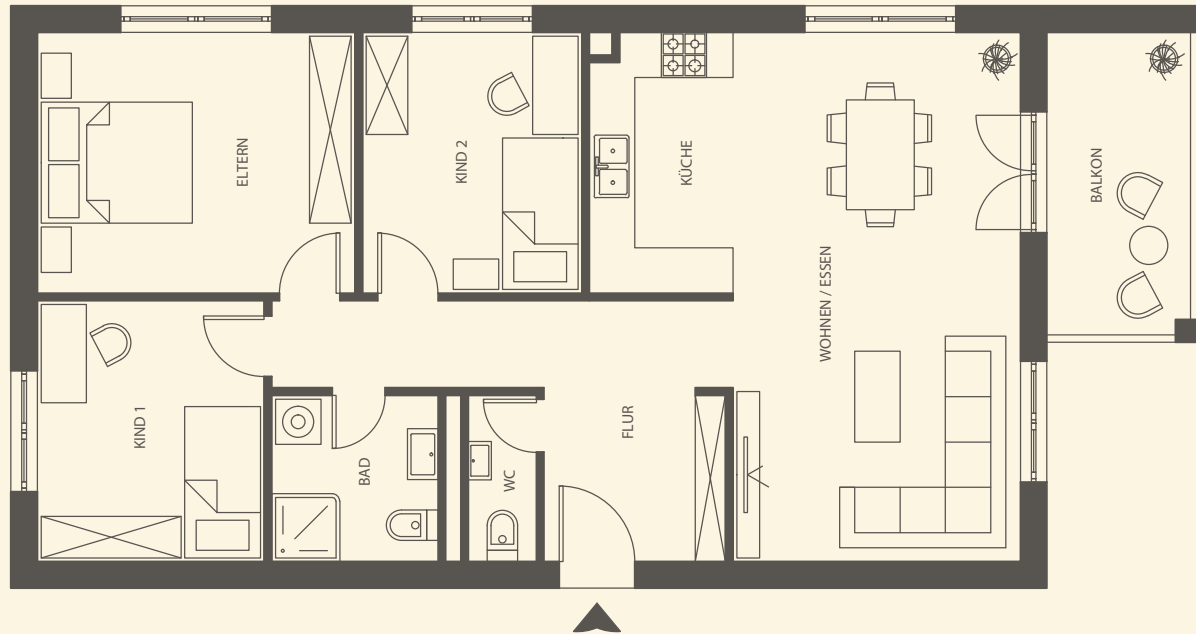

APARTMENT 1

Etage Erdgeschoss
Zimmer 3
Größe ca. 86,00 m²
Sonstiges Balkon

Wohnzimmer ca. 18 m²
Schlafzimmer ca. 16 m²
Flur ca. 7 m²
Küche ca. 12 m²
Bad ca. 10 m²

Haus 4
Adresse Musterstraße 4
12345 Berlin