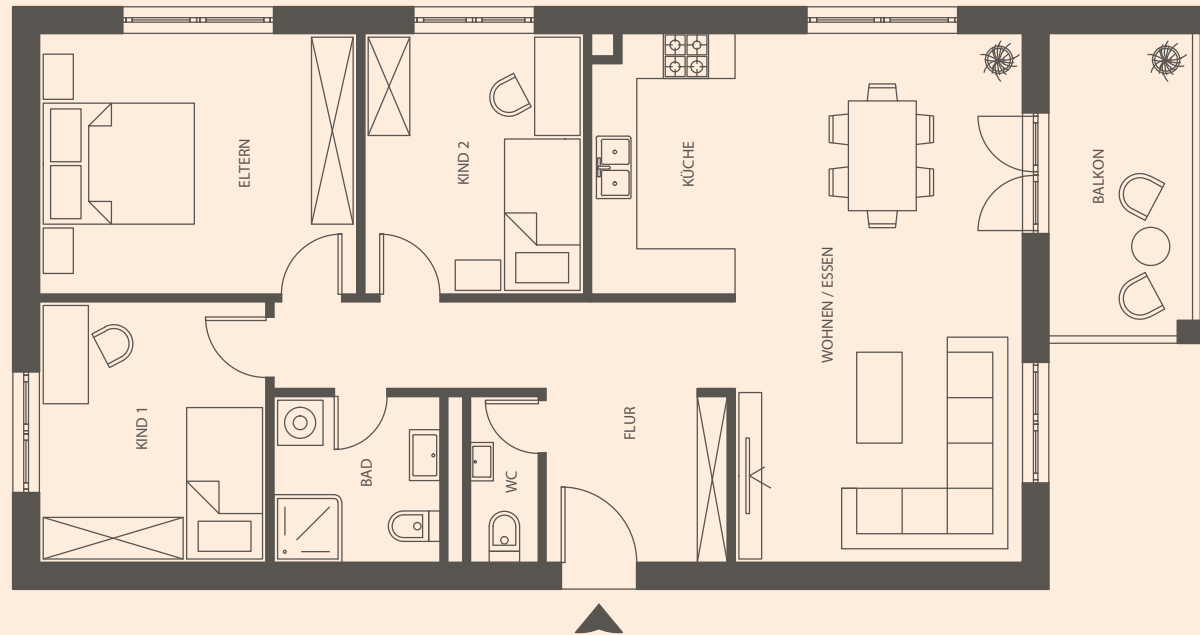

APARTMENT 1

Etage Erdgeschoss
Zimmer 3
Größe ca. 86,00 m²
Sonstiges Balkon

Wohnzimmer ca. 18 m²
Schlafzimmer ca. 16 m²
Flur ca. 7 m²
Küche ca. 12 m²
Bad ca. 10 m²

Haus 4
Adresse Musterstraße 4
12345 Berlin